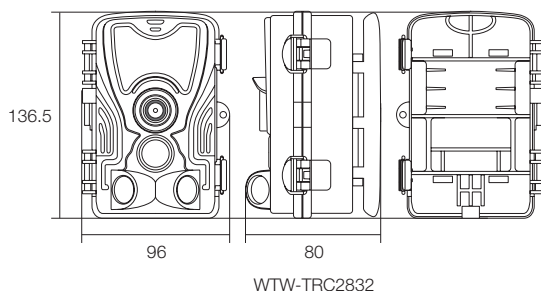

屋外軒下防水型 録画機能搭載 赤外線カメラ

静止画最高3600万画素・4Kは動画最高800万画素記録

WTW-TRC2832

特徴

- 静止画解像度が最高3600万画素、4Kは動画最高800万画素記録
- 防犯から獣害対策に幅広く利用できるトレイルカメラ
- 動きを検知すると最速0.2秒の超高速起動で録画開始
- 静止画・映像の両方で記録することが可能です
- 内蔵マイクを搭載し、音声録音も可能です。
- 夜間監視対応の赤外線カメラ
- 3.3mmのレンズを搭載し、水平視野角度80度標準画角監視
- 最大128GBのMicroSDカードをカメラに挿入することで映像を保存
- スタンバイ状態だと最大約12ヶ月持続起動が可能
- 電源アダプターまたは単三電池8本で動作します
- オプションのソーラーバッテリーパネルを使えば太陽光で電池交換要らず
- 蓋内部に2.4インチディスプレイを搭載、撮影状態の確認や設定を変更することが出来ます
- カメラはパスワードロックで操作できないようにする保護機能を搭載

仕様

商品名		WTW-TRC2832
カメラ性能		
センサー・映像出力性能	撮影素子	800万画素CMOSセンサー
	映像出力解像度	4K / 2K / 1080P / 720P / VGA
	静止画出力解像度	36M/30M/24M/20M/16M/12M
ディスプレイ	液晶モニター	2.4" TFT 720*320 液晶モニター
レンズ	レンズ	3.3mm
	画角	水平角度約80度
センサー	メイン PIR センサー範囲	18~20m
	セカンダリ PIR センサー範囲	15~16m
	メイン PIR センサー角度	60度
	セカンダリ PIR センサー角度	合計110度
	PIR センサー	3つ
録画・記録性能	PIR 感度設定	低 / 中 / 高
	撮影モード	写真 / ビデオ / 写真 & ビデオ
	録画	有
	音声録音	有
	ビデオ撮影時間	5/10/30/60/90秒
	録画インターバル	1秒/10秒/1分/3分/5分/10分/30分
	タイムラプス	5分/30分/1時間/2時間/3時間/6時間/12時間/24時間
	シーケンス	1枚/3枚/6枚/9枚
	タイマー	00:00:00~23:59:59(時:分:秒)まで自由選択
	上書き保存	有 カード空き容量がなくなった場合は古いデータから上書き
ビデオフォーマット	AVI (MJPG)	
カメラソフトウェア性能		
映像録画性能	ISO感度	自動/100/200/400
	周波数	50Hz / 60Hz
	TVモード	NTSC / PAL
カメラオプション機能	設定画面 (OSDメニュー)	日本語・その他(英語・中国語・ドイツ語など)
	パスワード保護機能	0~9の4つの数字を組み合わせ設定可能
カメラハードウェア性能		
暗視性能	赤外線LED	特殊小型LED 40個 940nm(不可視型)
	赤外線照射距離	約10m
	ホワイトLED	無
	ICR	搭載
	最低被写体照度	0Lux ※赤外線LED照射時
インターフェイス	PIRセンサー	カメラ前面部にセンサー搭載 検知エリア 正面約5mほど
	無線LAN	IEEE 802.11b/g/n
	電源入力端子	Micro USB タイプB型形状・DCジャック
	マイク	有 (本体前面)
	記録	MicroSDカードスロット 1つ搭載 MicroSDカード 16~128GBまで ※Class10以上をご利用ください
電源・カメラ本体・その他	本体材質	プラスチック
	本体配色	迷彩 / ブラック
	本体外形寸法	約96(W)×136.5(H)×80(D) mm
	本体重量	約330g (※電池等除)
	外部電源	単3乾電池×8本
付属品	カメラ固定用ベルト / ビデオケーブル / USBケーブル	

※製品の仕様・デザインは予告なく変更することがあります。

寸法図

(単位:mm)

WTW-TRC2832