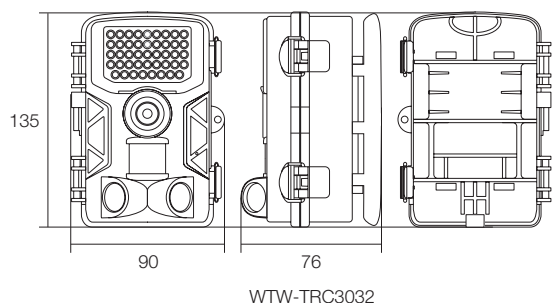

寸法図

(単位:mm)

WTW-TRC3032