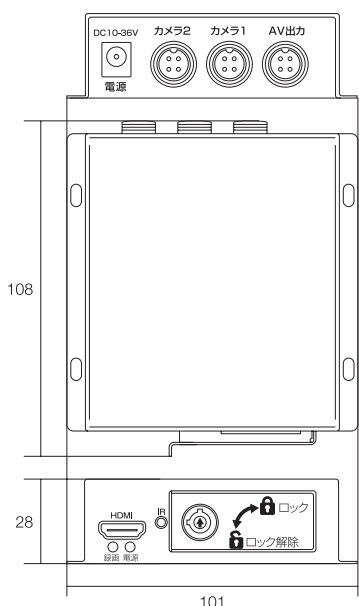

寸法図

(単位:mm)

※製品の仕様・デザインは予告なく変更することがあります。

株式会社 塚本無線

〒510-0303 三重県津市河芸町東千里 1060 TEL: 050-1752-8000 FAX: 059-245-6999