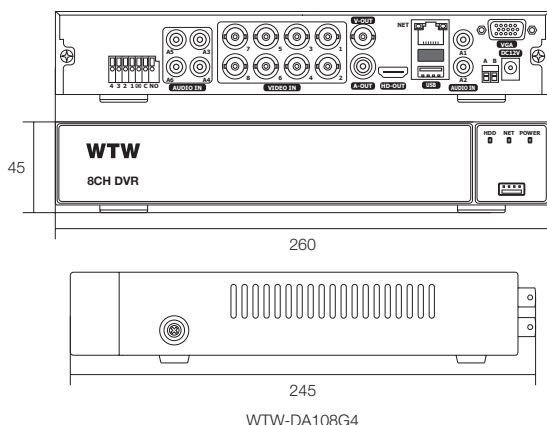

寸法図

(単位:mm)

※製品の仕様・デザインは予告なく変更することがあります。

株式会社 塚本無線

〒510-0303 三重県津市河芸町東千里 1060 TEL : 050-1752-8000 FAX : 059-245-6999