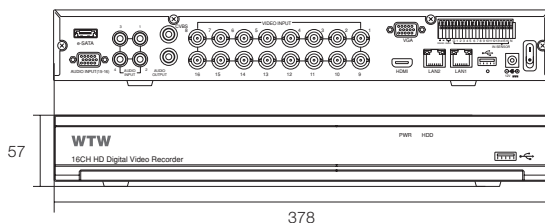

寸法図

(単位:mm)

WTW-DA3316E