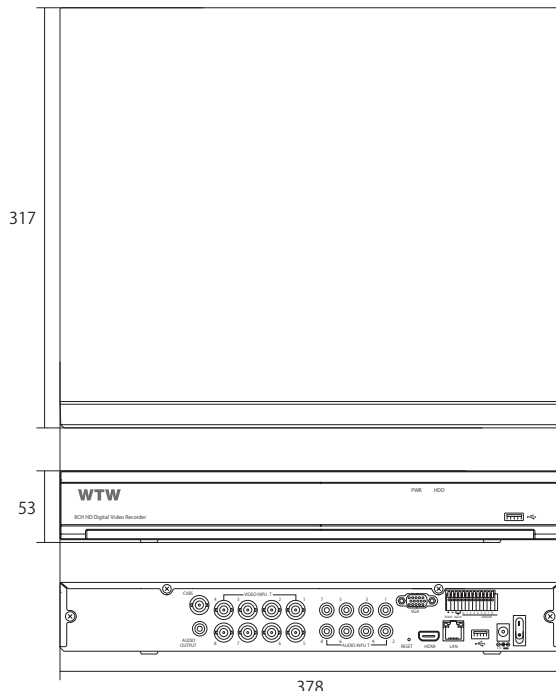

寸法図

(単位:mm)

WTW-DAP338E3・WTW-DAP338G

※製品の仕様・デザインは予告なく変更することがあります。