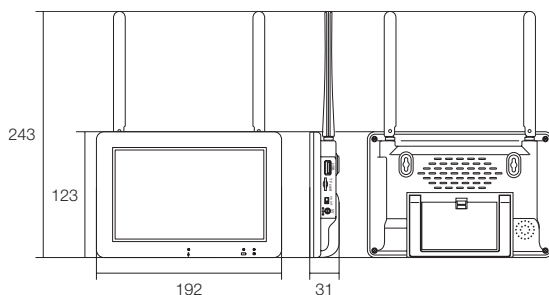

無線式 Wi-Fi 4CHデジタルレコーダー

7インチディスプレイ一体型ネットワークビデオレコーダー (Wi-Fi NVR)

WTW-EG1372GW (ホワイト)

5MP
5 Mega Pixel Data

特徴

- イーグルシリーズ最小のモニター一体型録画機
- 7インチのモニターが一体化した録画機は、バッテリーでも動作するため、家中持ち運びしながら使用することができます!
- ペットや子どもの様子を確認するベビーモニターとして使用することもできる他、玄関など屋外にカメラ取り付けて防犯監視としても使用することが可能です。
- 最大500万画素の高解像度のカメラを4台も入力することができます。マイクロSDカードで4台分の映像を記録することができます。

仕様

商品名		WTW-EG1372GW
映像	映像入力	4入力 最大入力可能画素は500万画素まで
	映像出力 HDMI出力	7インチディスプレイによる映像表示 無
音声	音声入力 音声出力	マイク搭載のカメラとのペアリング接続で可能 内蔵スピーカーでの出力
	記録メディア媒体 外付けHDD記録 センサー入・出力	MicroSDカード Class10以上 最大128GBまで対応 無 無
システム	PTZ USB	PTZ対応カメラとのペアリング接続で可能 USB2.0×1 (側面×1) ※マウス操作
	表示 表示モード	1画面 / 4分割
録画	映像圧縮	有
	解像度	2560×1920 (5MP)
	録画モード	手動 / モーション / スケジュール
再生	再生時画面表示	カメラ選択 1画面表示
	再生画面検索方法	カレンダーからの日時検索
	再生モード	再生・ストップ・一時停止 ※早送り、巻き戻しはタイムラインによる時間操作
ネットワーク	インターフェイス	IEEE802.11b/g/n 2.4GHz帯無線Wi-Fi
	スマートフォン視聴 スマートフォンアプリ	iPhone / Android対応 WTW-EAGLE
	アラーム	モーション録画機能 モーションエリア設定 モーション感度設定
OSD & DVR Control	操作	ディスプレイ画面タッチ、またはマウスでの操作 (基本操作は画面タッチとなります。)
	電源・録画機本体・その他	材質 配色 外形寸法 重量 動作可能周囲温度 動作可能周囲湿度 消費電力

寸法図

(単位:mm)

※製品の仕様・デザインは予告なく変更することがあります。