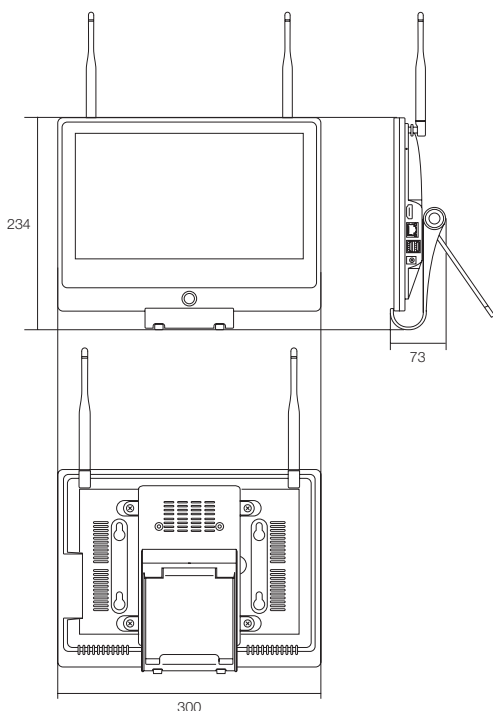

### 特徴

- IPカメラ用 8chデジタルレコーダー
- 録画解像度は最大1080p  
※接続するカメラに依存されます
- 12インチディスプレイ一体型モデル、録画用HDD内蔵
- マルチ操作に対応: ライブ映像、録画、再生  
USBメモリーでバックアップが可能
- カメラタイトル編集に対応
- PC・スマートフォンでの遠隔監視可能
- HDMI出力に対応 (1920×1080に対応)
- イヤホンジャックを搭載し、HDMIの音声出力に非対応のモニターでも音声出力が可能です。
- USBマウス付属

### 寸法図

(単位:mm)

### 仕様

商品名		WTW-EG2582LHA
映像	入力	8入力(ネットワーク接続) ※入力解像度は1080pに対応
	出力	1メイン出力(HDMI端子)
	ディスプレイ	12インチディスプレイ内蔵 ※ディスプレイ解像度は1024×768
音声	音声入力	マイク付きカメラからの入力
	音声出力	HDMI端子×1・3.5mmオーディオプラグ×1
システム	SATAデバイス	SATA(HDD×1) ※最大4TB
	外付けHDD	無
	センサー入・出力	無
	PTZ	有 ※ネットワークデータ通信制御
	USB	USB2.0×2(横面×2) ※マウス操作・USBフラッシュメモリーによるバックアップ操作
表示	表示フレームレート	NTSC : 120fps
	表示解像度	1920×1080 / 1440×900 / 1366×768 / 1024×768
	表示モード	1画面/4分割/8分割
録画	映像圧縮	H.264 / H.265
	解像度	1280×720(720p) / 1280×960(960p) / 1920×1080(1080p) / 2304×1296
	録画モード	手動 / モーション / スケジュール
	録画フレームレート(NTSC)	最大15fps
再生	画面表示	1画面
	画面検索方法	カレンダーからの日時検索
	再生時デジタルズーム	有 ※マウスで位置を選択
	保存媒体	HDD
ネットワーク	インターフェイス	10 / 100 イーサネット / Wi-Fi内蔵
	検索再生	カレンダーからの日時検索
	アプリケーション	Windows 7 / 8 / 8.1 / 10
	ネットワークソフト	IE(インターネットエクスプローラ)
	プロトコル	TCP/IP / UPnP / SMTP / PPPoE / DHCP / P2P / FTP
	CMS	無
	対応携帯電話端末	iPhone / Android 端末
バックアップ	スマートフォンアプリからの遠隔操作ユーザー数	1ユーザー ※同時接続不可
	インターフェイス	USB2.0
アラーム	ネットワーク	有
	バックアップデバイス	USB フラッシュメモリー ※録画コーデック設定がH.265の場合、H.265再生に対応するメディアプレイヤーが別途必要です。VLCプレイヤーなどで再生が可能です。
	モーション録画機能	有
OSD & DVR Control	モーションエリア設定	有
	モーション感度設定	有
	言語	日本語
	システムアップグレード	USB / ネットワーク操作
本体	操作ボタン	マウスでの操作 (基本操作は全てマウスのみとなります。)
	材質	アルミニウム・プラスチック
	配色	グレー・ブラック
	外形寸法	300(W)×234(H)×73(D)mm ※アンテナ・スタンド含まず
	重量	約1.2kg (HDD 含まず)
	動作可能周囲温度	0~40度
	動作可能周囲湿度	10~90% ※結露無き状態
消費電力	最大36W	