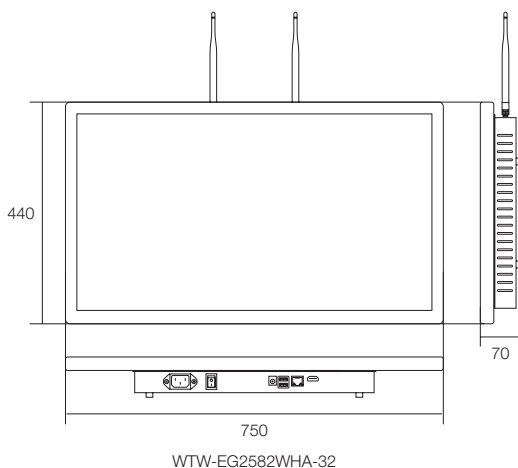

寸法図

(単位:mm)

※製品の仕様・デザインは予告なく変更することがあります。

株式会社 塚本無線

510-0256 三重県鈴鹿市磯山1-16-21 TEL: 059-387-8000 FAX: 059-387-6999