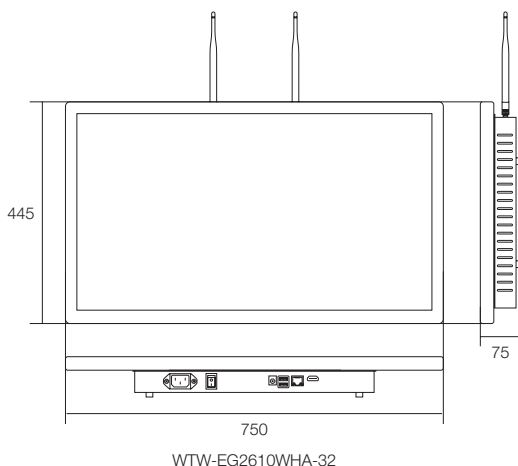

寸法図

(単位: mm)

※製品の仕様・デザインは予告なく変更することがあります。

株式会社 塚本無線

〒510-0303 三重県津市河芸町東千里 1060 TEL : 050-1752-8000 FAX : 059-245-6999