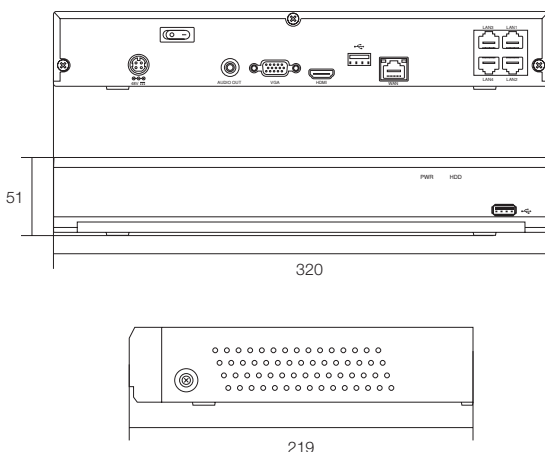

寸法図

(単位: mm)

※製品の仕様・デザインは予告なく変更することがあります。

株式会社 塚本無線

〒510-0303 三重県津市河芸町東千里 1060 TEL: 050-1752-8000 FAX: 059-245-6999