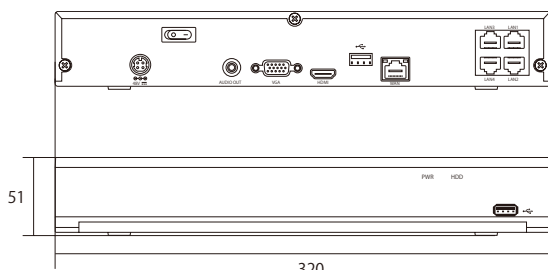

寸法図

(単位:mm)

株式会社 塚本無線

〒510-0303 三重県津市河芸町東千里 1060 TEL : 050-1752-8000 FAX : 059-245-6999