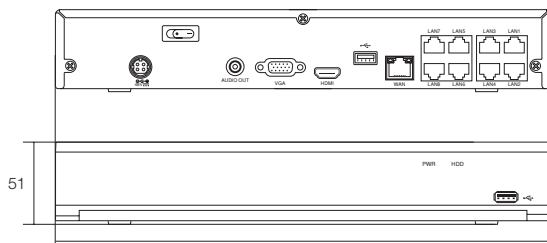

寸法図

(単位: mm)

※製品の仕様・デザインは予告なく変更することがあります。