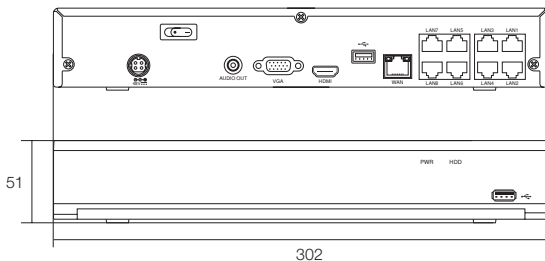

寸法図

(単位:mm)

※製品の仕様・デザインは予告なく変更することがあります。

株式会社 塚本無線

〒510-0303 三重県津市河芸町東千里 1060 TEL: 050-1752-8000 FAX: 059-245-6999