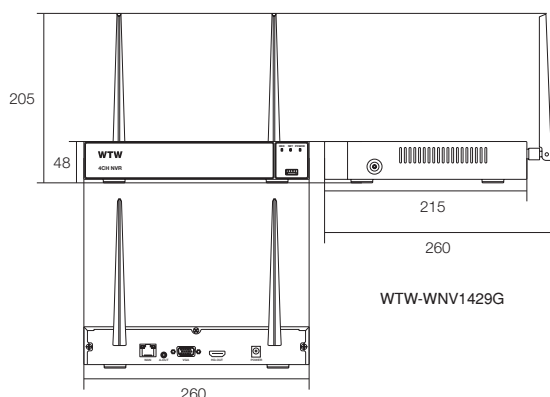

500万画素 Wi-Fiシリーズ4ch対応 ネットワークビデオレコーダー (NVR)

最新の映像圧縮方式H.265・548万画素の入力に対応・PC・スマホでも遠隔監視可能

WTW-WNV1429G 4CH NVR

特徴

- IP Wi-Fiカメラ用のネットワークレコーダー (NVR)
- 録画解像度は最大548万画素
- マルチ操作に対応: ライブ映像、録画、再生
- USBメモリーでバックアップが可能
- カメラタイトル編集に対応
- PC・スマートフォンでの遠隔監視可能
- 最新の映像圧縮方式H.265に対応、従来のH.264の約半分以下までデータ量を圧縮しつつ高画質のまま記録します
録画解像度は最大2592×1944で設定可能
- HDMI出力に対応 (最大1920×1080の出力に対応)
- VGA出力に対応 (最大1280×1024の出力に対応)
- USBマウス付属

寸法図

(単位: mm)

※製品の仕様・デザインは予告なく変更することがあります。