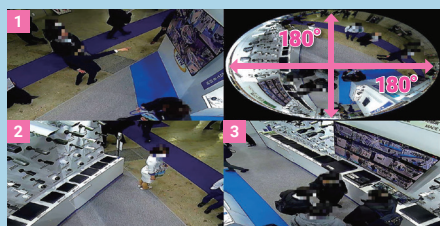

不審な動きを見逃さない多彩な撮影モード

カメラ側で歪みを補正した多彩な撮影モードを搭載! 魚眼画像と補正画像の同時配信が可能なモードにも対応。

360°全方位映像

8画面+魚眼映像

9画面映像

3画面+魚眼映像

4画面映像

ダブルパノラマ映像