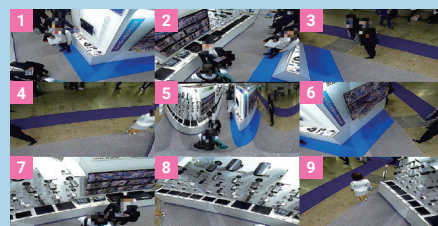

不審な動きを見逃さない多彩な撮影モード

カメラ側で歪みを補正した多彩な撮影モードを搭載! 魚眼画像と補正画像の同時配信が可能なモードにも対応。

360°全方位映像

8画面+魚眼映像

9画面映像

3画面+魚眼映像

4画面映像

ダブルパノラマ映像