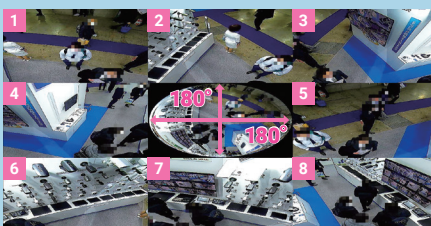

不審な動きを見逃さない多彩な撮影モード

カメラ側で歪みを補正した多彩な撮影モードを搭載! 魚眼画像と補正画像の同時配信が可能なモードにも対応。

360°全方位映像

8画面+魚眼映像

9画面映像

3画面+魚眼映像

4画面映像

ダブルパノラマ映像