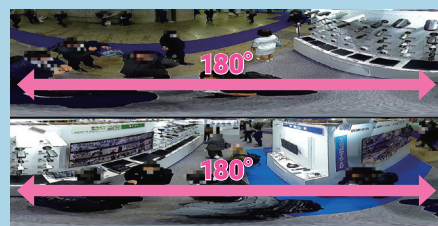

不審な動きを見逃さない多彩な撮影モード

カメラ側で歪みを補正した多彩な撮影モードを搭載! 魚眼画像と補正画像の同時配信が可能なモードにも対応。

360°全方位映像

8画面+魚眼映像

9画面映像

3画面+魚眼映像

4画面映像

ダブルパノラマ映像