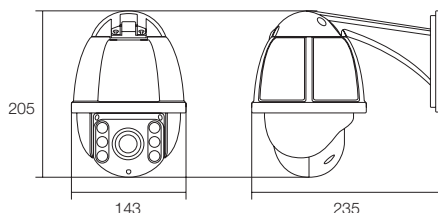

### 特徴

- 高性能屋外赤外線小型IPネットワークカメラ
- 上下左右に回転可能なPTZ可能なIPカメラ
- 赤外線LED搭載で暗視可能
- 200万画素 1920×1080
- 5～50mmオートフォーカス・オートアイリスレンズ
- 水平視野角度約70～15度
- 赤外線LED6個搭載
- 光学10倍ズーム機能搭載
- 水平360度・垂直 90度の旋回が可能です  
※専用DVR、またはパソコンで御使用ください  
※本機には録画機能はございません。  
録画をするには録画機(NVR)をお求めください。

### 仕様

商品名	WTW-IDY09
撮像素子	1/2.7 inch 2Mega pixel SONY CMOS Sensor
総画素数	200万画素1920×1080
録画機能	無 ※別途DVR(デジタルビデオレコーダー)必要
ネットワーク	イーサネット10BaseT/100BaseTX, AutoMDIX, RJ-45
ネットワークプロトコル	IP/HTTP/SMTP/UPnP/NTP/PPPoE/RTSP/DHCP/DNS
旋回機能	水平角度: 360度 垂直角度: 90度
セキュリティ	ID/パスワード設定可能
レンズ	5～50mm メガピクセル対応パフォーカルレンズ
光学ズーム倍率	10倍
画角	水平角度約70～15度
赤外線LED	LED 6個 ※近距離監視時2個 遠距離監視時 4個
対応周波数(赤外線)	850nm
ICR機能	有
OSDメニュー	英語
最大フレーム数	最大30fps
最大接続数	10箇所(画質設定により変動します)
露出	オート・マニュアル・シーン
D-WDR	0～255
シャッタースピード	1/8000, 6000, 4000, 2000, 1000, 500, 300, 240, 180, 120, 60, 30, 20, 15, 10, 8, 5, 3, 2, 1
AGC	8X・16X・32X・48X・64X
DEFOG	有
ミラー	上下左右反転
ホワイトバランス	オート・マニュアル・太陽光・くもり・白熱灯・白色蛍光灯・ナトリウム灯
モーション検出	有
プライバシーマスク	有(1～4ブロックで指定可能)
音声	無
フリッカレス機能	有
最低被写体照度	0Lux ※赤外線LED作動時
周辺動作温度	-10℃～50℃
外形寸法	143(W)×235(D)×205(H)mm ※壁面取付金具含む
最低被写体照度	0Lux ※赤外線LED作動時
S/N比	52dB
重量	約2kg ※壁面取付金具含む
電源	DC12V
PoE	対応しません

### 寸法図

(単位:mm)

※製品の仕様・デザインは予告なく変更することがあります。