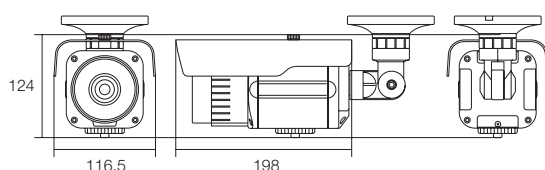

仕様

商品名		WTW-AR8033HFH2
カメラハードウェア性能		
センサー・映像出力性能	撮影素子	1/3 inch 2Mega pixel Sony AHD CMOS Sensor
	総画素数	220万画素 1920×1080
	映像出力形式	AHD1080p / 1.0Vp-p / 75Ω(BNC)
	映像出力解像度	AHD出力:1920×1080(1080p)
	走査方式	プログレッシブスキャン方式
	同期方式	内部同期
	S/N比	52db
レンズ	搭載レンズ	メガピクセル対応 パフォーカルレンズ
	焦点距離	2.8～12mm
	画角	水平角度約28～100度
投光性能	対応周波数	850nm
	赤外線LED	Φ5mm 赤外線LED 78個 850nm
	赤外線照射距離	最大約50m
	赤外線監視可能距離	最大約25m
インターフェイス	最低被写体照度	0Lux ※LED作動時
	映像出力端子	AHD端子(BNCJ)
	電源入力端子	Φ2.1DCジャック
OSDリモコン	ケーブル型 十字・センター操作ボタン	
カメラソフトウェア性能		
映像調節性能	設定画面(OSDメニュー)	日本語
	デジタルスローシャッター(Sens UP)	OFF / AUTO(×2, 4, 6, 8, 10, 15, 20, 25, 30)
	シャッタースピード	Auto / Manual 1/30, 60, FLK, 240, 480, 1000, 2000, 5000, 10000, 50000
	DAY&NIGHT	EXT/COLOR/BW(白黒)/AUTO ※本製品はEXTに設定してください
	ホワイトバランス	ATW/AWC-SET/INDOOR/OUTDOOR/MANUAL/AWB
	ノイズ低減(DNR)	2DNR(OFF/LOW/MIDDLE/HIGH) 3DNR(OFF/LOW/MIDDLE/HIGH)
	霧ノイズ低減(DEFOG)	有
	逆光補正(BACKLIGHT)	OFF/BLC(1エリア設定)/HSBLC(4マスクエリア設定可能)
	D-WDR	OFF / ON(8段階レベル調整可能)
	ACE機能	無
	モーション機能	OFF / ON(4エリア設定可能)
	プライバシーマスク機能	OFF / ON(4エリア設定可能)
	ミラー機能	上下左右反転可能
デジタルズーム機能	無	
カメラ本体		
電源・カメラ本体・その他	本体外形寸法	116.5(W)×198(D)×124(H)mm ※取付金具含まず
	本体重量	約1.56kg
	電源	DC12V / 810mA
	周辺動作温度	-40℃～50℃(内部温度-40℃～70℃)

寸法図

(単位:mm)

※製品の仕様・デザインは予告なく変更することがあります。