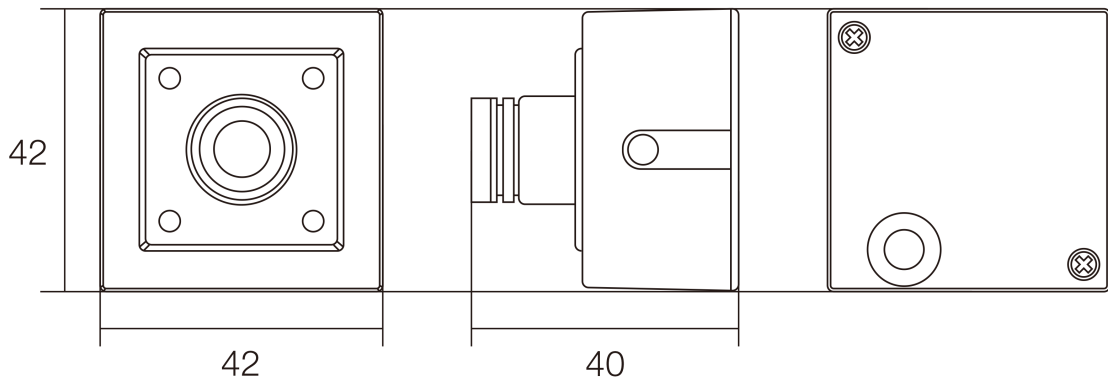

WTW-AM84NEU-2

WTW-AM84NEU-3

カメラ取付金具

図名	AHD屋内用ミニチュアカメラ	図番	WTW-AM84NEU-2/NEU-3
----	----------------	----	---------------------

WIRELESS TSUKAMOTO CO. LTD.