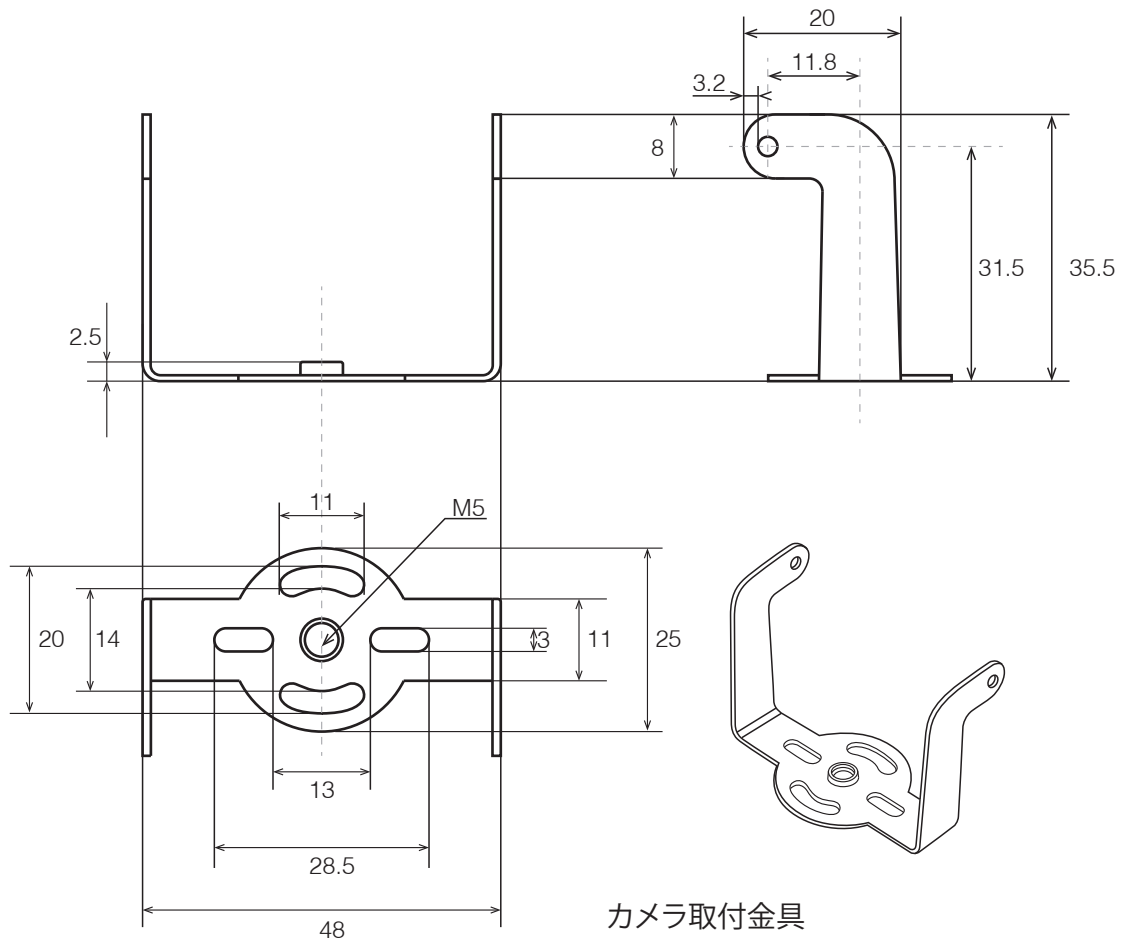

WTW-AM84NEU-2

WTW-AM84NEU-3

カメラ取付金具

図名	AHD屋内用ミニチュアカメラ	図番	WTW-AM84NEU-2/NEU-3
----	----------------	----	---------------------

WIRELESS TSUKAMOTO CO. LTD.