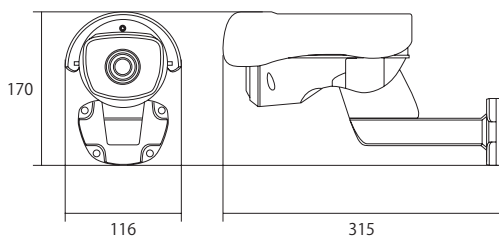

AHDシリーズ屋外軒下用 PTZ搭載赤外線カメラ

265万画素高画質・水平180度回転・垂直55度・光学4倍ズーム機能搭載

WTW-ARY993HJ

特徴

- 光学4倍ズーム機能搭載 PTZズーム型カメラ
 - 高性能CMOSセンサーを搭載
 - 高性能な回転機能(PTZ機能)搭載
 - 水平180度回転・垂直55度のパンチルト可能
 - 2.8~12mmの電動光学約4倍ズームレンズ搭載、近距離~中遠監視向け
 - 特殊赤外線LED 4個 照射距離50m、監視距離25m
 - 265万画素 CMOSセンサー搭載
- ※専用モニター・専用DVRで御使用ください

仕様

商品名	WTW-ARY993HJ	
センサー・映像出力性能	撮像素子	1/3 inch Mega pixel Panasonic AHD CMOS Sensor
	総画素数	265万画素
	映像出力形式	AHD1080p / 1.0Vp-p / 75Ω(BNC)
	映像出力解像度	AHD出力: 1920×1080(1080P)
	走査方式	プログレッシブスキャン方式
レンズ	同期方式	内部同期
	搭載レンズ	メガピクセル対応オートアイリス・パリアフォーカルレンズ
	焦点距離	2.8~12mm
	ズーム比	約4倍
	オートアイリス	搭載(オート/マニュアル切替え可能)
回転・ズーム機能	オートフォーカス	無
	パンチルトズーム(PTZ)	搭載
	可動範囲	水平角度: 左右 180度 垂直角度: 上下 55度
	電動ズーム	有(約4倍)
	投光性能	赤外線LED
対応周波数		850nm
赤外線LED照射距離		約50m
赤外線監視距離		約25m
ICR機能		搭載
インターフェイス	ホワイトLED	無
	最低被写体照度	0Lux ※赤外線LED点灯時
	映像出力端子	AHD端子(BNCJ)
	電源入力端子	Φ2.1DCジャック
	音声	無
映像調節性能	制御出力	RS485(PELCO-D/PELCO-P)
	OSDリモコン	無
	設定画面(OSDメニュー)	日本語
	シャッタースピード	オート 1/30, 1/60, FLK, 1/240, 1/480, 1/1000, 1/2000, 1/5000, 1/10000, 1/50000
	電子感度アップ(DSS)	OFF, AUTO(×2, 4, 6, 8, 10, 15, 20, 25, 30)
	フリッカレス機能	有
	DAY & NIGHT	EXT/COLOR/B&W(白黒)/AUTO ※本製品はEXTに設定してください
	ホワイトバランス	ATW/AWC-SET/INDOOR/OUTDOOR/MANUAL/AWB
	ノイズ低減(DNR)	2DNR(OFF / LOW / MIDDLE / HIGH) 3DNR(OFF / LOW / MIDDLE / HIGH)
	霧ノイズ低減(DEFOG)	有
	逆光補正	OFF / BLC(1エリア設定) / HSBL(4マスキングエリア設定可能)
	D-WDR	OFF / ON(8段階レベル調整可能)
	デジタルズーム機能	無
	モーション機能	OFF / ON(4エリア設定可能)
	プライバシーマスキング機能	OFF / ON(4エリア設定可能)
電源・カメラ本体・その他	ミラー機能	上下左右反転可能
	S/N比	52dB
	本体材質	アルミニウム
	本体配色	ホワイト
	本体外形寸法	116(W)×170(H)×315(D)mm
本体重量	約1.4kg ※取付金具含む	
電源	DC12V	
冷却ファン/保温ヒーター	無	
周辺動作温度	-10℃~50℃	
付属品	電源アダプター / ビス・アンカー	

寸法図

(単位:mm)

※製品の仕様・デザインは予告なく変更することがあります。