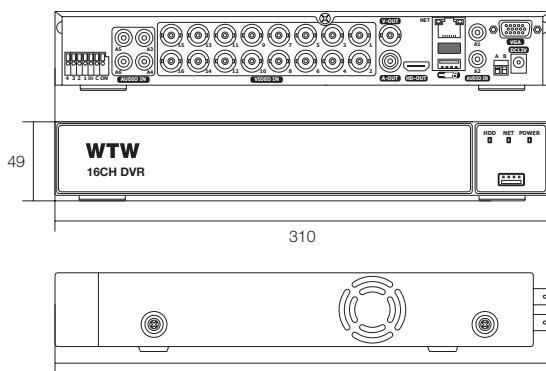

寸法図

(単位: mm)

※製品の仕様・デザインは予告なく変更することがあります。

株式会社 塚本無線

510-0256 三重県鈴鹿市磯山 1-16-21 TEL: 059-387-8000 FAX: 059-387-6999