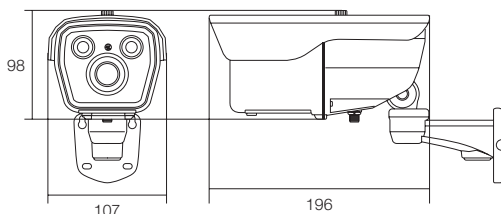

寸法図

(単位:mm)

※製品の仕様・デザインは予告なく変更することがあります。

株式会社 塚本無線

510-0256 三重県鈴鹿市磯山 1-16-21 TEL : 059-387-8000 FAX : 059-387-6999