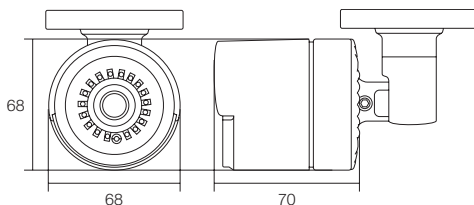

IPCシリーズ 屋外防滴仕様 小型赤外線カメラ

500万画素・2592×1944の高解像度で映像出力・PoE受電タイプ

WTW-PRP9015G

特徴

- 500万画素の超高解像度IP赤外線カメラ
- 1秒間15コマの撮影ができる15fps/ハーフモデル
- 遠隔地からスマホ、iPad、PCでライブ映像監視可能
- 小型サイズの柔らかな曲線ボディでカメラの威圧感を与えません
- 赤外線チップLEDを18個搭載
- 広角の3.6mmの高解像度対応ボートレンズを搭載
- 最新の映像圧縮規格H.265に対応、映像データ量を抑え通信の負荷を抑えます。

仕様

| 商品名 | | WTW-PRP9015G |
|--------------|---------------------------------------|--|
| センサー・映像出力性能 | 撮影素子 | 500万画素 |
| | 映像出力解像度 | 1280×720(720P)/1920×1080(1080P)/2304×1296 / 2592×1520/2592×1944 |
| | 映像圧縮出力形式 | H.264/H.265 |
| | 映像フレーム数 | 最大15fps(秒間コマ数) |
| レンズ | 走査方式 | プログレッシブスキャン方式 |
| | 搭載レンズ | ボートレンズ |
| | 焦点距離 | 3.6mm |
| | ズーム比 | 無 |
| 投光性能 | オートアイリス | 無 |
| | 赤外線LED | チップ赤外線LED 18個 850nm |
| | 対応周波数 | 850nm |
| | 赤外線LED照射距離 | 最大約20m |
| | 赤外線LED監視距離 | 最大約10m |
| | ホワイトLED | 無 |
| インターフェイス | ICR機能 | 有 |
| | 最低被写体照度 | 0Lux ※赤外線LED作動時 |
| | 内蔵マイク | 無 |
| | LAN端子 | イーサネット10BaseT/100BaseTX/Auto-MDIX対応 RJ-45端子 |
| | 無線LAN | 無 |
| 映像調節性能 | PoE | 有 |
| | 録画媒体 | 無 |
| | 設定画面(OSDメニュー) | 英語 |
| | シャッタースピード | 1/5・1/8・1/15・1/25・1/30・1/50・1/60・1/100・1/120・1/150・1/180・1/200・1/240・1/250・1/300・1/360・1/480・1/500・1/600・1/700・1/1000・1/1500・1/2500・1/5000・1/10000・1/12000・1/20000 |
| | フリッカレス機能 | 無 |
| | オートゲインコントロール(AGC) | オフ / 低 / 中 / 高 |
| | DAY & NIGHT | 有 |
| | ホワイトバランス | オート / マニュアル / 室内 |
| | ノイズ低減(DNR) | 無効 / 高 / ノーマル / 低 |
| | 霧ノイズ低減(DEFOG) | オフ / オート / マニュアル |
| | 逆光補正 | オフ / オン |
| | WDR | オフ / オン(1~255) |
| 電源・カメラ本体・その他 | デジタルズーム機能 | 無 |
| | モーション機能 | 有(縦30×横44コマ) メール通知 |
| | プライバシーマスク | 有(4エリア) |
| | 映像反転機能 | 上下左右反転可能 |
| | カメラネーム | 有(半角英数字) |
| | 耐水性 | 屋外軒下防滴 |
| | 本体材質 | アルミニウム |
| | 本体配色 | ホワイト |
| 本体外形寸法 | 約68(W)×68(H)×70(D)mm ※寸法には取付金具は含まれません | |
| 本体重量 | 約350g ※取付金具含む | |
| 電源 | POE または DC12V ※赤外線LED作動時 約610mA | |
| 冷却ファン/保温ヒーター | 無 | |
| 周辺動作温度 | -10℃~50℃ | |
| 付属品 | 角度調節用六角レンチ / カメラ固定ネジ | |

寸法図

(単位:mm)

※製品の仕様・デザインは予告なく変更することがあります。