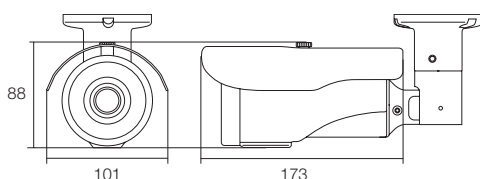

寸法図

(単位:mm)

※製品の仕様・デザインは予告なく変更することがあります。

株式会社 塚本無線

510-0256 三重県鈴鹿市磯山 1-16-21 TEL : 059-387-8000 FAX : 059-387-6999